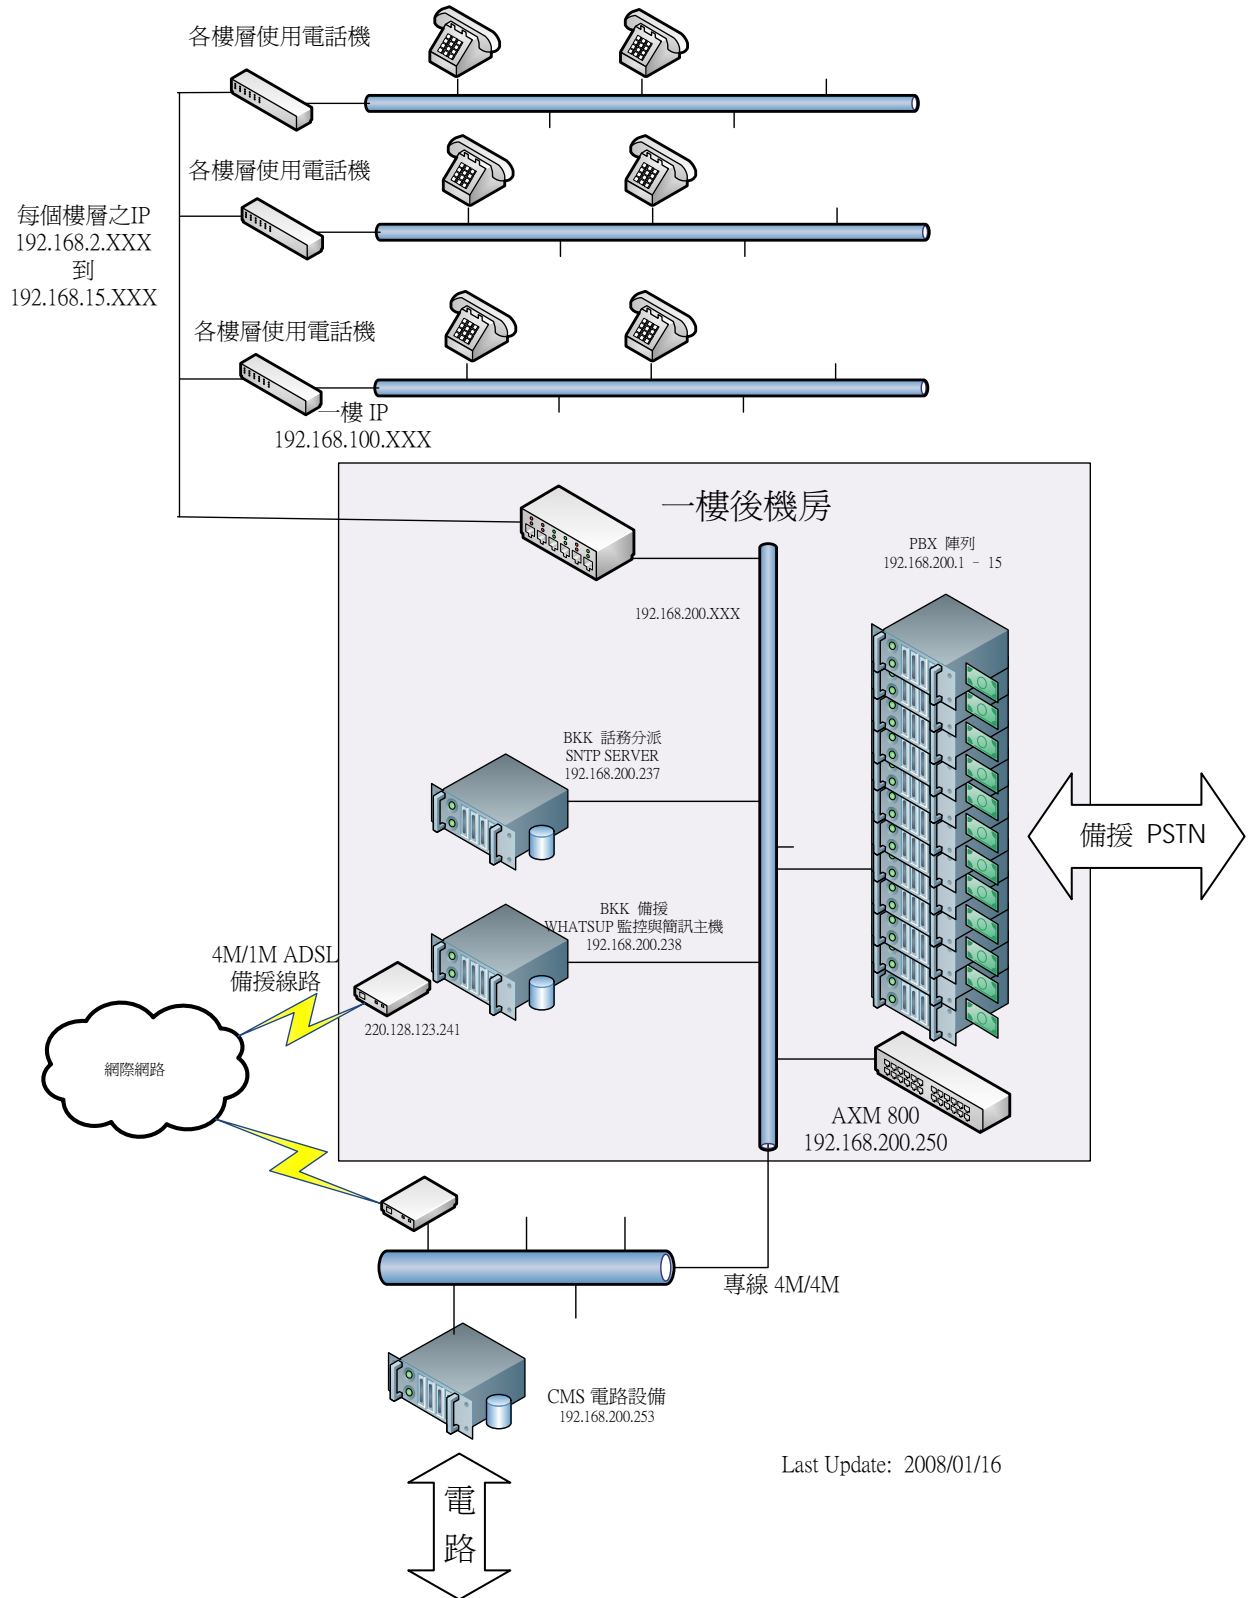

馬蕭競選總部

Ma-Shaw Campaigned HQ

Converged Network

---

# 1: 系統架構圖

## 2: 系統號碼分配圖